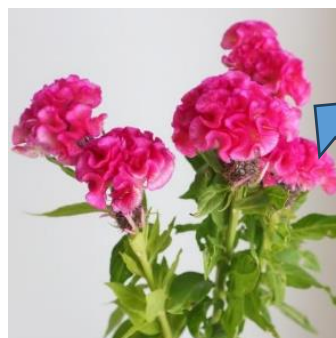

せたがやくりついでけのうえしょうがっこう  
**世田谷区立池之上小学校のみなさんへ**

**ワンコインクラブ**

**9月**

**パンパスグラス**

**【イネ科 シロガネヨシ属】**

ススキに似た、つやつやとした穂が風になびきます。2 m 以上にも伸びます。かくれんぼにぴったりの草丈で、藪のようですね。しかし、葉がのこぎり状で大変よく切れます。“藪をつついて蛇を出す”ことはありませんが、危険なやぶですよ。

**ルドベキア ヘンリーアイラース**

**【キク科 ルドベキア属】**

小さなヒマワリに似ていますね。ルドベキアという植物です。花はヒトデか歯車を思わせるような形が面白いですが、花びらの数が“一目瞭然”です。これなら花占いも間違いようがありませんね。

**ビバーナム コンパクト**

**【スイカズラ科 ガマズミ属】**

実がとっても印象的です。7月頃は緑色で8月頃から色づきはじめ、9月には赤くなります。“実のなる木は花から知れる”白くかわいらしい花がこんなにもつやつや真赤な実をつけるのですね。

**クルメケイトウ**

**【ヒユ科 ケイトウ属】**

夏から秋にかけて赤・オレンジ色・ピンク色の花を咲かせます。ニワトリのトサカのような形にびっくりしますね。びっくりといえば“寝耳に水”でしょう。クルメというのは福岡県久留米市でつくられたことに由来します。二度びっくりかな。

お花は世界中からやって来ています！世界中からやってくるお花と出合ってください！