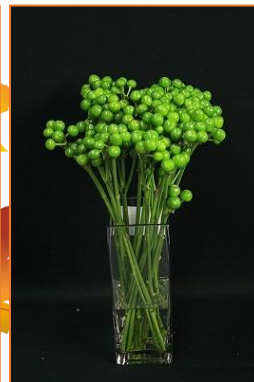

としまくりついでくろしょうがっこう みな
豊島区立池袋小学校の皆さんへ

ワンコインクラブ

10 が月

グロリオサ (イヌサフラン科 グロリオサ属)

花びらがくると反り返る独特の花です。
 熱帯のアフリカ・アジアが原産地です。

明治時代に日本にやってきました。実は、今や
 日本から世界に輸出されるようになりました。

ビバーナム (スイカズラ科 ガマズミ属)

ガマズミという植物の仲間です。写真のよう
 に、実の色は赤や紫があり、つやつやしてと
 ても綺麗です。実は、5月号でみなさんに実が
 ついた状態でお届けすると、予告していたの
 です。

パンフキンソラナム (ナス科 ナス属)

姿はちいさな可愛らしいカボチャですが
 ナスの仲間です。ところで、ナスにはちよっぴ
 りとげがあります。実は、この植物にもとげ
 がありヘタや茎を触る時はご注意ください
 ね。このナスはアフリカ原産で明治時代には
 日本にありました。

トウガラシ (ナス科 トウガラシ属)

カラフルな実をつける植物は、鳥に食べても
 らう事でタネをあちこちに撒いてもらう、と
 いう戦略があります。トウガラシも綺麗な赤
 やオレンジなどの実をつけますが、とても
 辛いのですよ。実は、鳥はこの辛さを感じない
 そうです。トウガラシは南米原産で江戸時代
 には日本にありました。