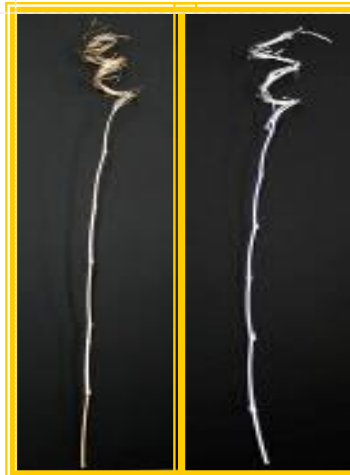

ユーフォルビア

【 トウダイグサ科 ユーフォルビア属 】

メキシコ原産で、約2,000種が世界に
分布しており、地域により形態も様々
です。

5枚の花びらのように見えるものは苞
(お花を保護するもの)で、白や黄色など
の園芸品種もあり、冬の切花などに利用さ
れています。

竹

【 イネ科 タケ属 】

原材料は竹で、先端をくるくるとらせん
状に加工したことから「らせん竹」と
呼ばれています。金や銀の塗料が塗られ、
クリスマスやお正月の飾りとして花束に
多く使用されています。

お花は世界中からやって来ています！世界中からやってくるお花と出会ってください！