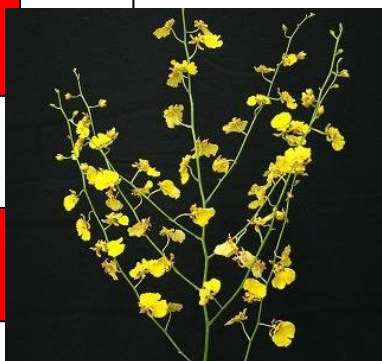

しんじゅくくりつおおくほしょうがっこう みな
新宿区立大久保小学校の皆さんへ

ワンコインクラブ

けいおうざくら
啓翁桜

【バラ科】
 【サクラ属】
 花言葉
 「純潔」

桜と言うと春のイメージ通り本来なら4月上～中旬にお花が咲きます。しかし、温度調整により冬にお花を咲かせることができます。自然本来の成長を人工で早めることを促成栽培と言います。この啓翁桜は枝が多くたくさんのお花を咲かせます。一足早い桜を楽しんでください。

スプレー
 カーネーション
 【ナデシコ科】
 【ナデシコ属】
 花言葉
 「真実の愛」

スプレー咲きのカーネーションで1本の茎に5～6個の小花が咲く種類のもので。カーネーションは古くは、古代ギリシャ時代から栽培されていたようです。16世紀ごろイギリスで盛んに栽培され、17世紀に日本へオランダから入ってきたようです。フラワーアレンジメントではよく使われるお花です。

ゴアラムゼイ
 【ラン科】
 【オンシジューム属】
 花言葉
 「遊び心」

ゴアラムゼイは洋ランの仲間です。英名は優雅にスカートを広げて踊っている姿に似ているので「ダンシング レディー オーキッド=踊っている女性の(ような)ラン」、または美しい黄色い花が舞い飛ぶ蝶を連想させることから「バタフライ オーキッド=蝶のラン」とも呼ばれます。日本名の「ムレスズメラン(群雀蘭)」も花の様子かスズメが群れているように見えることからイメージされたものです。

お花は世界中からやって来て
 います。世界中からやって来る
 お花と出合ってください！