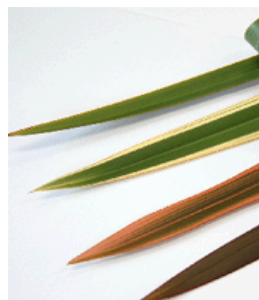

しんじゅくくりつ つ く どしょうがっこう みなさん

新宿区立津久戸小学校の皆さんへ

ワンコインクラブ

ねん(6)がつごう
2009年(6)日 月

ゆり 百合

ゆりか
【ユリ科】

ゆりぞく
【ユリ属】

ゆり せんげつ おとどけ しゃくやく どうよう
百合も先月にお届けした芍薬と同様に
 たてばしゃくやく (芍薬)、座れば
 ぼたん (牡丹)、歩く姿はゆり (百合)
 の花」と、美人を形容する例えの一つと
 して知られるお花です。アジアを中心に
 ヨーロッパ、北アメリカなどの亜熱帯か
 ら温帯、亜寒帯にかけて広く分布してい
 て、原種(元になる種類)だけでも100種類
 以上もあるそうです。また、その原種か
 らさまざまな色や形の品種が
 作りだされ、世界中の人達に愛されてい
 ます。

すもくつりー スモークツリー

うるしか
【ウルシ科】

こていぬすぞく
【コテイヌス属】

すもくつりー は花が咲いて
 散った後にふわふわした毛のよう
 なものが生えてきます。このふわ
 ふわした部分が煙(スモーク)の
 ように見える事からこの名前が
 付きました。白やピンク、グリーン
 色のものもあります。

にゆうさい 入才

りゅうぜつらんか
【リュウゼツラン科】

ふおるみうむぞく
【フォルミウム属】

入才はそのスマートな形から、
 お花のお稽古やフラワーデザイン
 などにたいへん良く使われる薬物
 です。写真のようにいろいろな色
 や、模様があります。