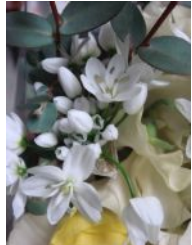

新宿区立大久保小学校のみなさんへ

こんにちは！
ワンコインクラブといます。

ワンコインクラブは、花の仕事をしている人たちが、児童の皆さんに花とのすばらしい出会いを体験していただきたくて、花咲おじいさん、おばあさんとなって一年間毎月、花をお届けします。自由に飾ってください。

第1回、花のご紹介です。

植物の名前はカタカナで表すことになっています。

今回お届けする花は、

1. スイートピー

原産地はイタリア、シシリー島
切り花は日本が多い。
花を栽培するときにはたくさんの
太陽の光が必要です。

2. ラナンキュラス

一年草、多年草
地球上に広く分布 280種
日本にも26種
花の色がたくさんあります。
黄、オレンジ、赤、ピンク
白、クリムソンなど。

3. アリアム・コアーニ

北半球に700種以上
ネギの仲間です。
大きく手まりのような
青い花もあります。

4. スモークグラス

イネの仲間です。
優しい感じができます。

5. グニューカリ

世界に600種
原産地：オーストラリア、
ニュージーランド。
コアラの食料としても有名。