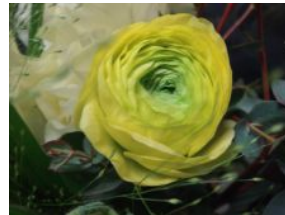

新宿区立大久保小学校のみなさんへ

こんにちは！
ワンコインクラブといます。

ワンコインクラブは、花の仕事をしている人たちが、児童の皆さんに花とのすばらしい出会いを体験していただきたくて、花咲おじいさん、おばあさんとなって一年間毎月、花をお届けします。自由に飾ってください。

第1回、花のご紹介です。

植物の名前はカタカナで表すことになっています。

今回お届けする花は、

1. スイートピー

原産地はイタリア、シシリー島
切り花は日本が多い。
花を栽培するときにはたくさんの
太陽の光が必要です。

2. ラナンキュラス

一年草、多年草
地球上に広く分布 280種
日本にも26種
花の色がたくさんあります。
黄、オレンジ、赤、ピンク
白、クリムソンなど。

3. アリアム・コアーニ

北半球に700種以上
ネギの仲間です。
大きく手まりのような
青い花もあります。

4. スモークグラス

イネの仲間です。
優しい感じができます。

5. グニューカリ

世界に600種
原産地：オーストラリア、
ニュージーランド。
コアラの食料としても有名。