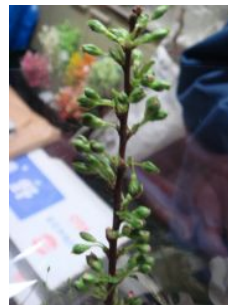

6. リンショウバイ

原産地：中国中部、東南アジア
ニワウメともいいます。
白い花とピンクの花があります。

参考文献：農業技術体系花卉編より

花のことで知りたいことがあったら何でも聞いてください。
必ずご返事します。